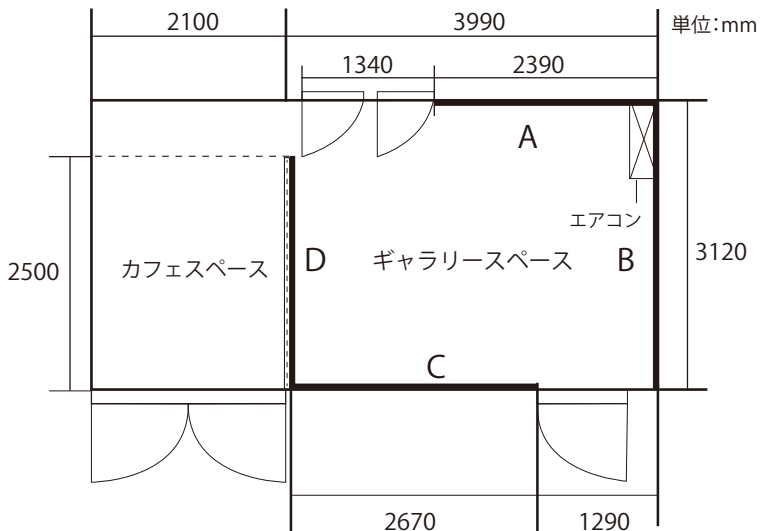

※搬入は初日の10時以降から、搬出は最終日の18時までをお願いいたします。

※上記金額には表看板作成料が含まれます。

※5日間及び、18日間以上の利用についてもご相談に応じます。

※カフェスペースのご利用はできません。

※作品は販売できます。販売手数料についてはお問い合わせください。

※太い黒ラインはピクチャーレールで吊るせる範囲です。

※釘は打てません。

床面積：12.44㎡

壁面長：10.68m

天井高：2.6m