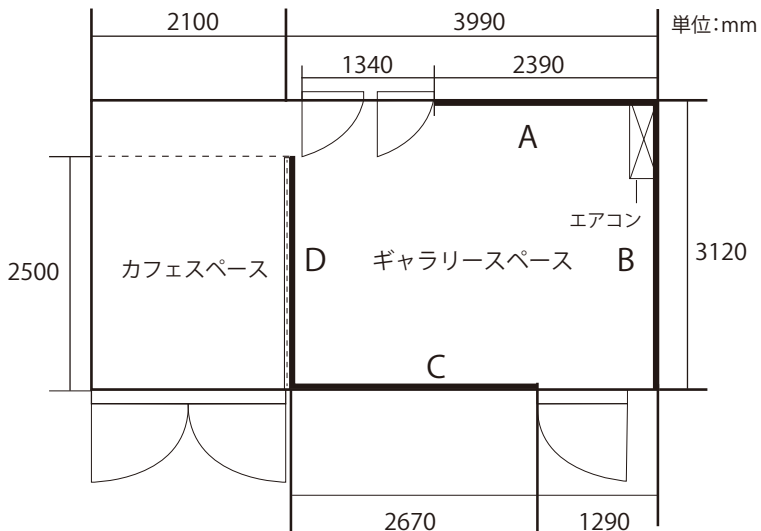

※搬入は初日の10時以降から、搬出は最終日の18時までをお願いいたします。

※上記金額には表看板作成料が含まれます。

※3日間、5日間及び、18日間 以上の利用についてもご相談に応じます。

※カフェスペースのご利用はできません。

※作品は販売できます。販売手数料についてはお問い合わせください。

※太い黒ラインはピクチャーレールで吊るせる範囲です。

※釘は打てません。

床面積：12.44㎡

壁面長：10.68m

天井高：2.6m