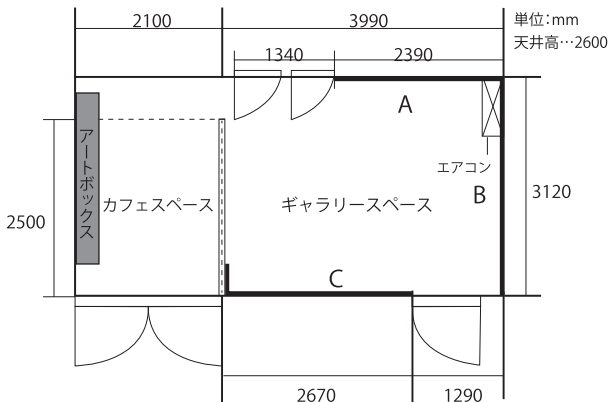

gallery fu

レンタル料金表(税別価格)

ギャラリースペース 個展・グループ展利用料金

期 間	割 引	金額(円)
4日間／木曜日搬入～日曜日搬出	—	50,000
6日間／火曜日搬入～日曜日搬出	15%OFF	63,750
10日間／木曜搬入～翌週日曜日搬出(月曜日休廊)	20%OFF	100,000
12日間／火曜日搬入～翌週日曜日搬出(月曜日休廊)	20%OFF	120,000
16日間／木曜日搬入～翌々週日曜日搬出(月曜日休廊)	25%OFF	150,000
18日間／火曜日搬入～翌々週日曜日搬出(月曜日休廊)	25%OFF	168,750

※基本料金…1日当たり12,500円

※搬入は初日の10時以降から、搬出は最終日の18時までにご利用いたします。

※上記金額には表看板作成料が含まれます。

※3日間、5日間及び、18日間以上の利用についてもご相談に応じます。

※販売手数料についてはお問い合わせください。

※太い黒ラインはピクチャーレールで吊るせる範囲です。

お申込み・お問い合わせ

email: gcfugm@gmail.com phone: 070-6429-8597 (担当: 鈴木)
www.galleryfu.com