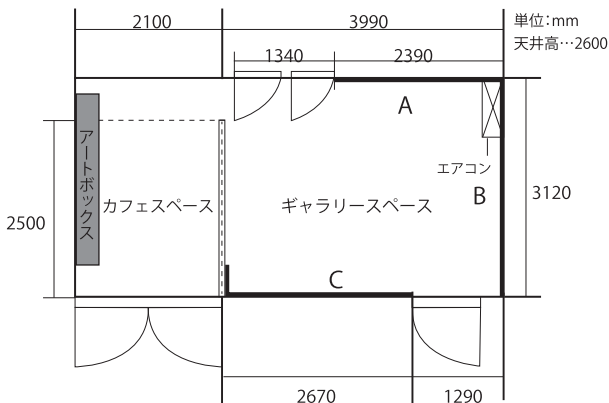

gallery fu

レンタル料金表(税別価格)

ギャラリースペース 個展・グループ展利用料金

期 間	割 引	金額(円)
4日間／木曜日搬入～日曜日搬出	—	50,000
6日間／火曜日搬入～日曜日搬出	15%OFF	63,750
10日間／木曜搬入～翌週日曜日搬出(月曜日休廊)	20%OFF	100,000
12日間／火曜日搬入～翌週日曜日搬出(月曜日休廊)	20%OFF	120,000
16日間／木曜日搬入～翌々週日曜日搬出(月曜日休廊)	25%OFF	150,000
18日間／火曜日搬入～翌々週日曜日搬出(月曜日休廊)	25%OFF	168,750

※基本料金…1日当たり12,500円

※搬入は初日の10時以降から、搬出は最終日の18時までにご利用いたします。

※上記金額には表看板作成料が含まれます。

※3日間、5日間及び、18日間以上の利用についてもご相談に応じます。

※販売手数料についてはお問い合わせください。

※太い黒ラインはピクチャーレールで吊るせる範囲です。

お申込み・お問い合わせ

email : gcfugm@gmail.com phone : 070-6429-8597 (担当 : 鈴木)
www.galleryfu.com